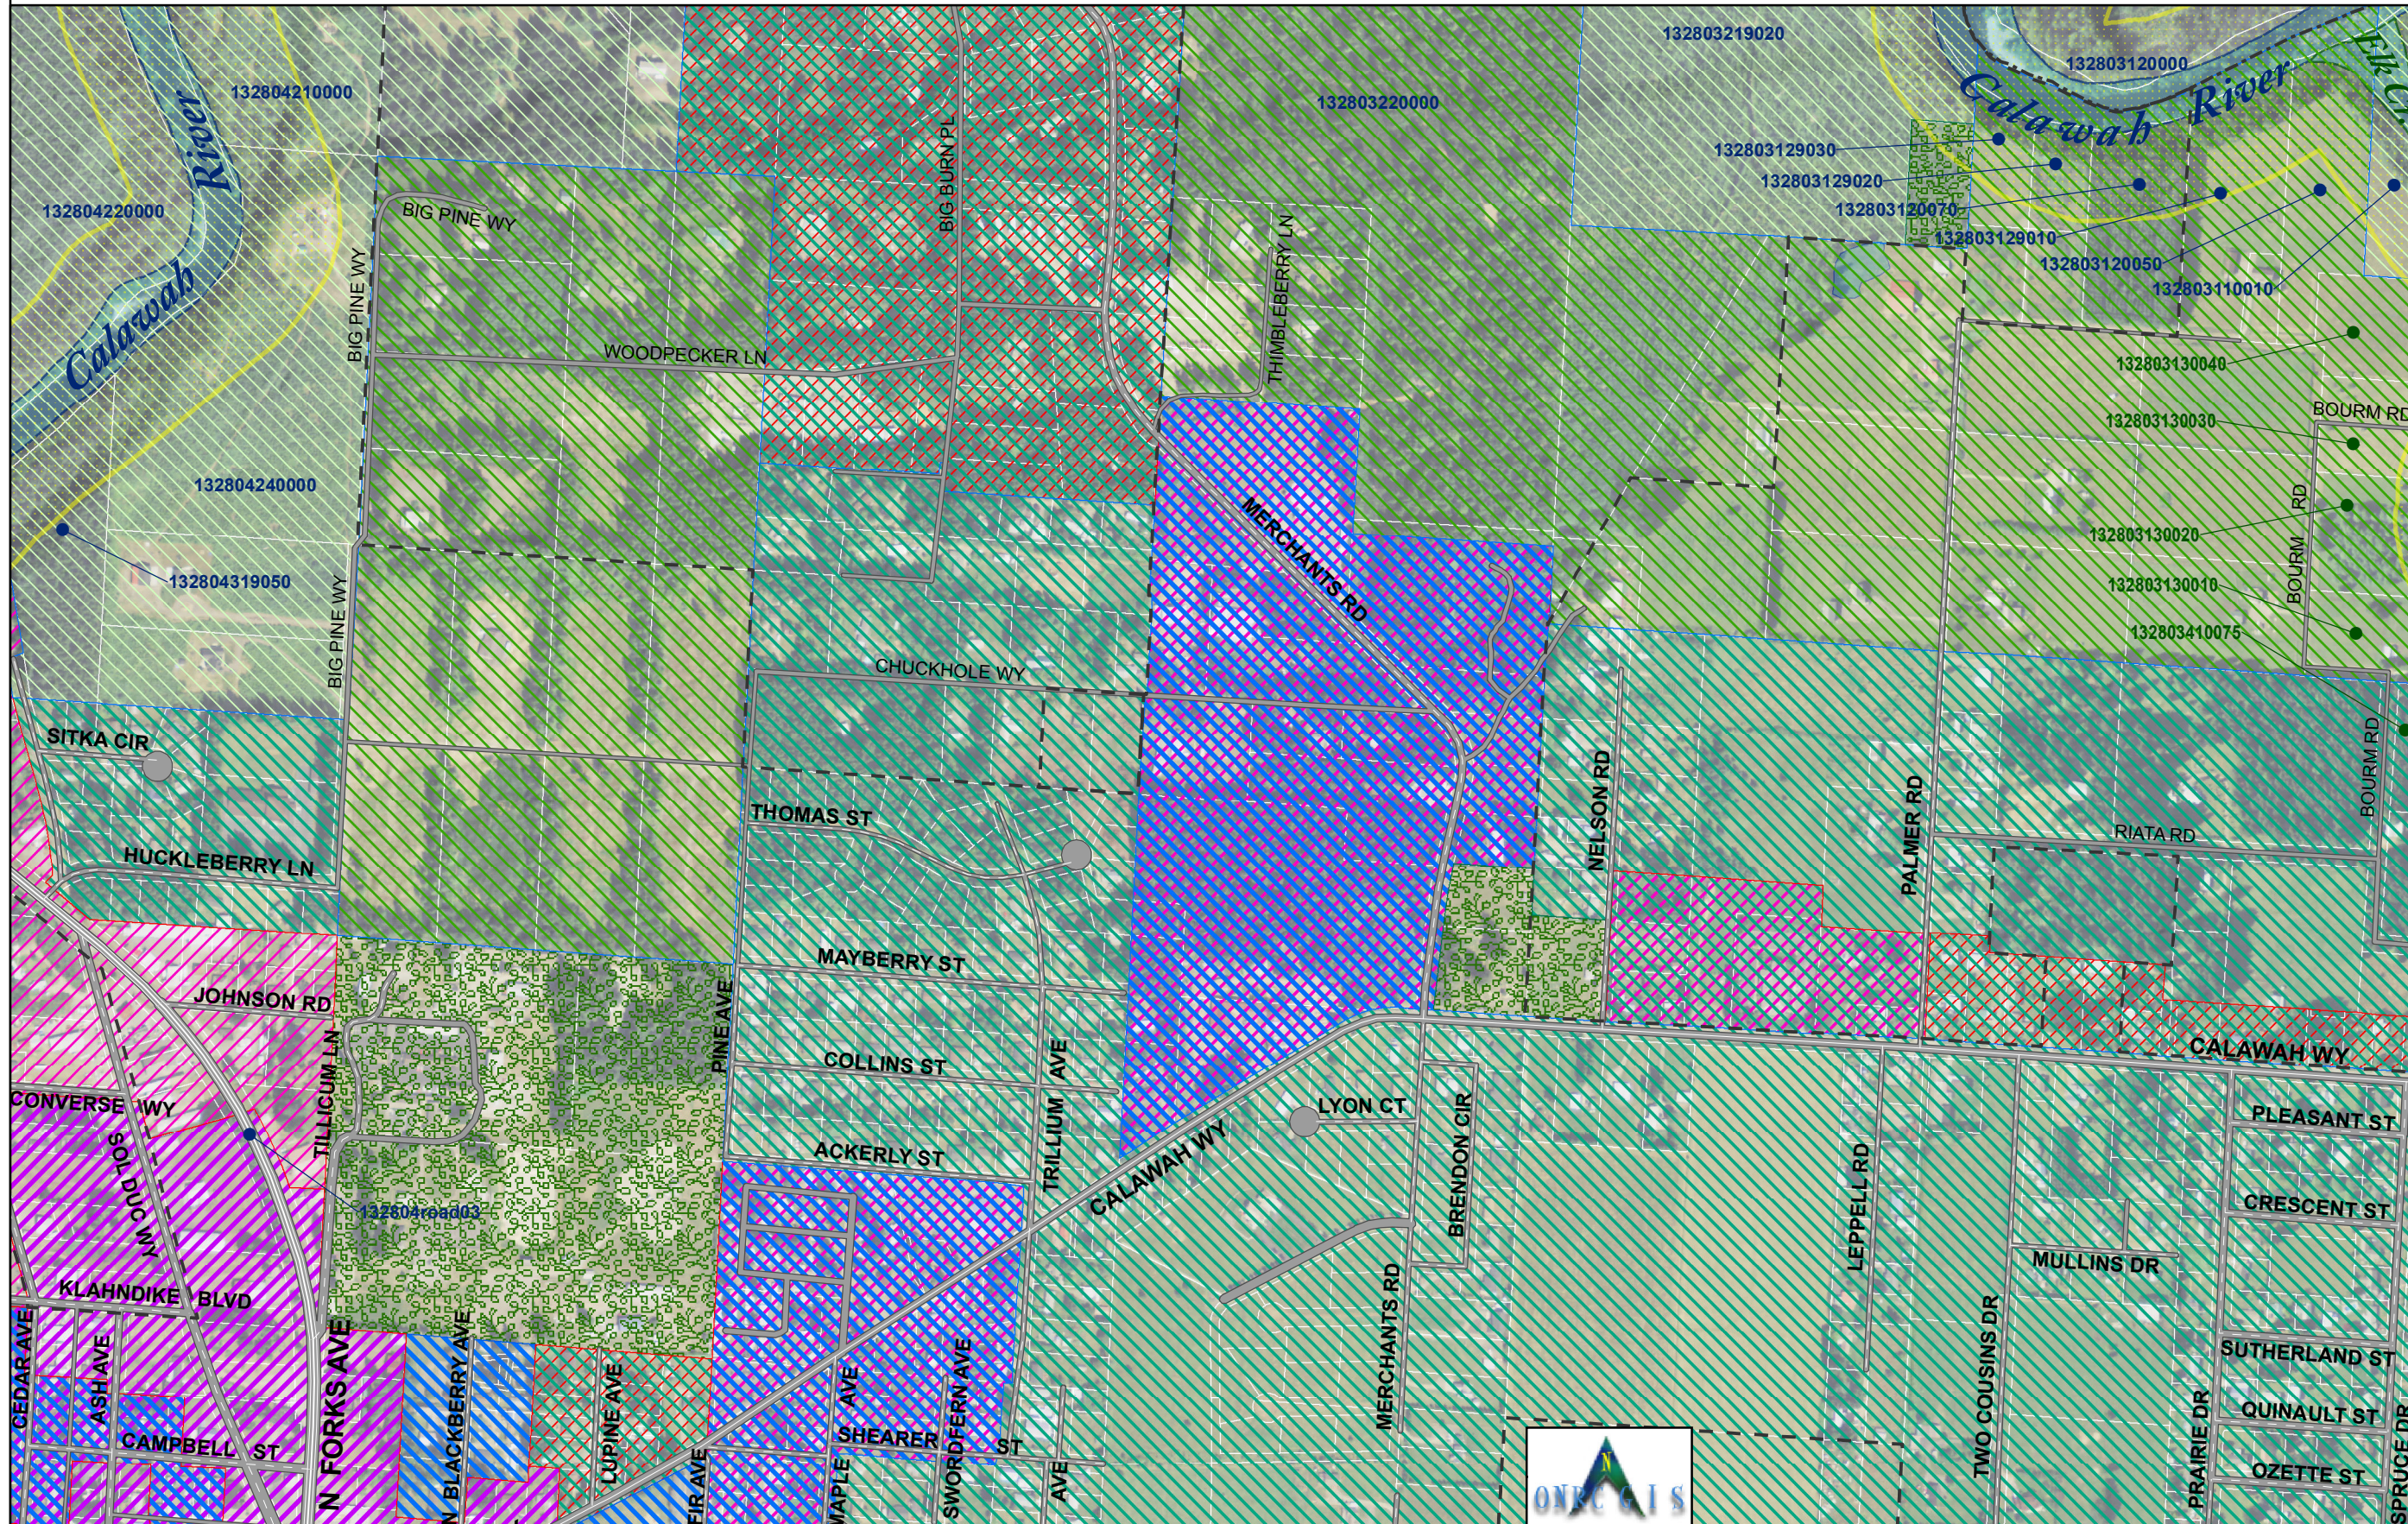

City of Forks UGA Land Use Zonation

Tile C2

Zoning

- Public Land
- Commercial**
 - High Density
 - Med Density
 - Low Density
- Residential**
 - High Density
 - Med Density
 - Low Density
 - V Low Density
- Mixed Zonation**
 - HD Comm / HD Res
 - MD Comm / HD Res
 - MD Comm / MD Res
 - LD Comm / HD Res
 - LD Comm / MD Res
- Industrial**
 - Park
 - General
- Other**
 - Prelim SMP Jurisdict
 - Forks City Limits
 - Forks UGA