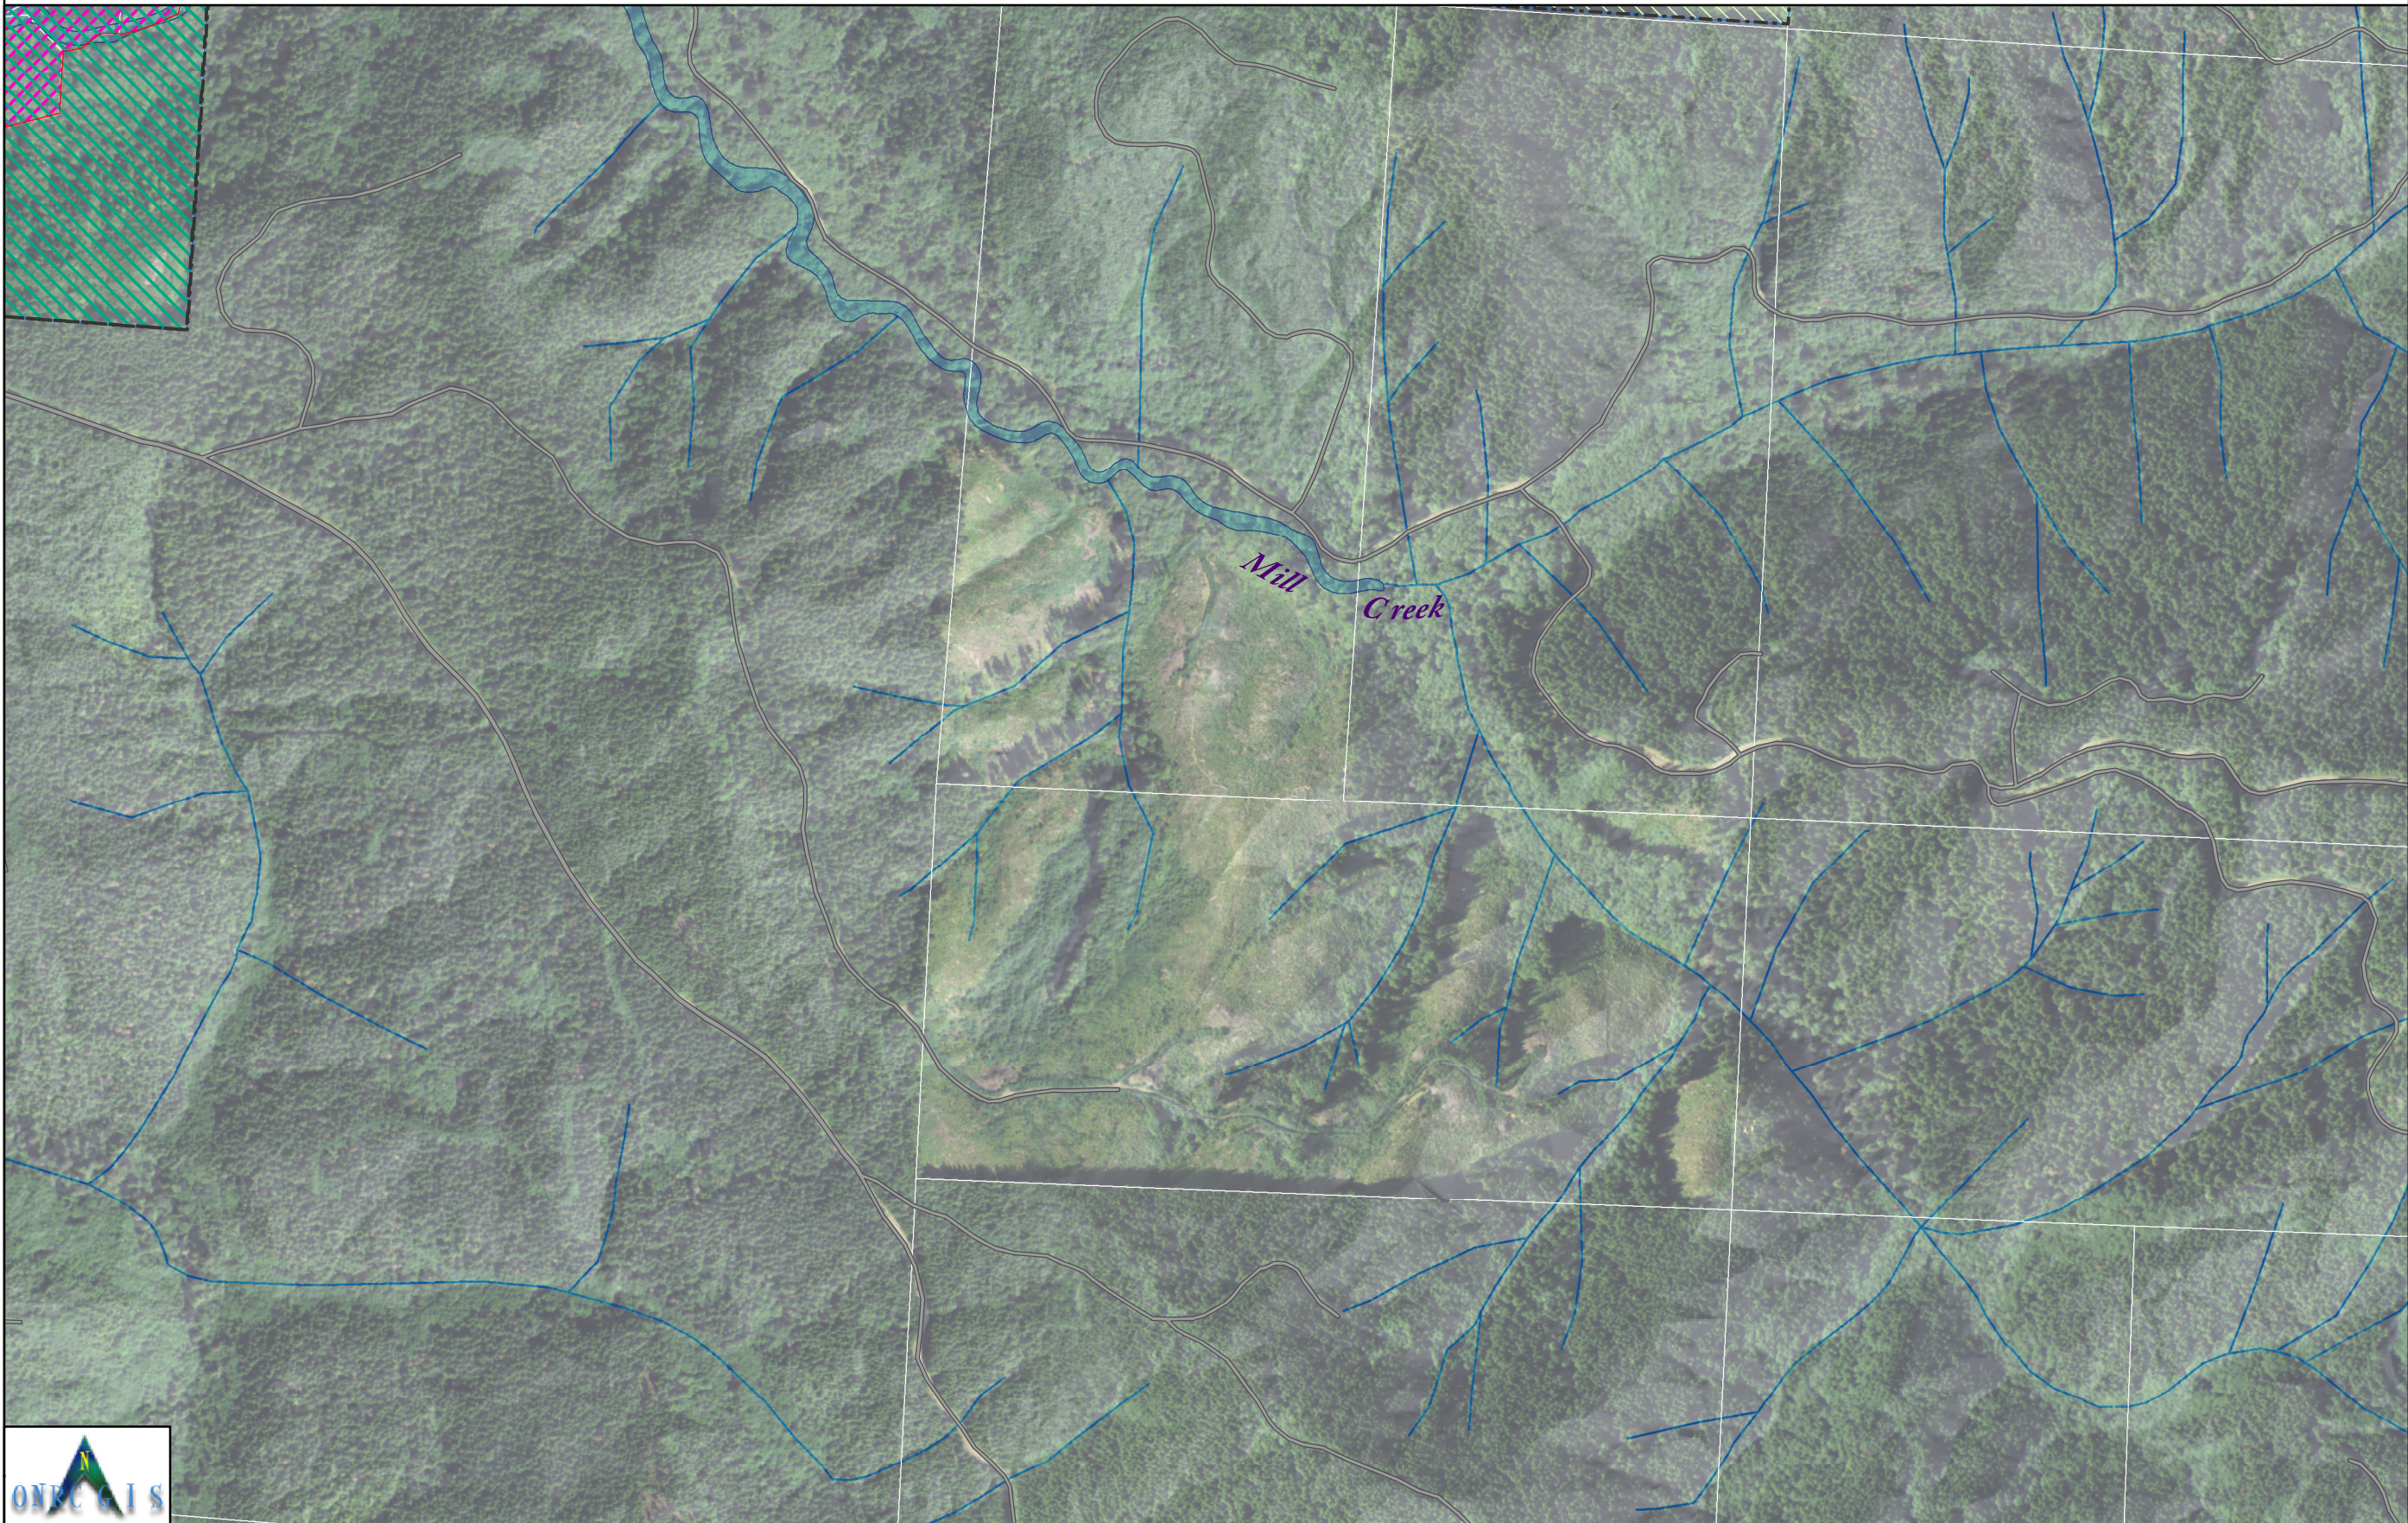

# City of Forks

## UGA Land Use Zonation

### Tile C4

### Zoning

- Public Land
- Commercial**
- High Density
- Med Density
- Low Density
- Residential**
- High Density
- Med Density
- Low Density
- V Low Density
- Mixed Zonation**
- HD Comm / HD Res
- MD Comm / HD Res
- MD Comm / MD Res
- LD Comm / HD Res
- LD Comm / MD Res
- Industrial**
- Park
- General
- Other**
- Prelim SMP Jurisdiction
- Forks City Limits
- Forks UGA