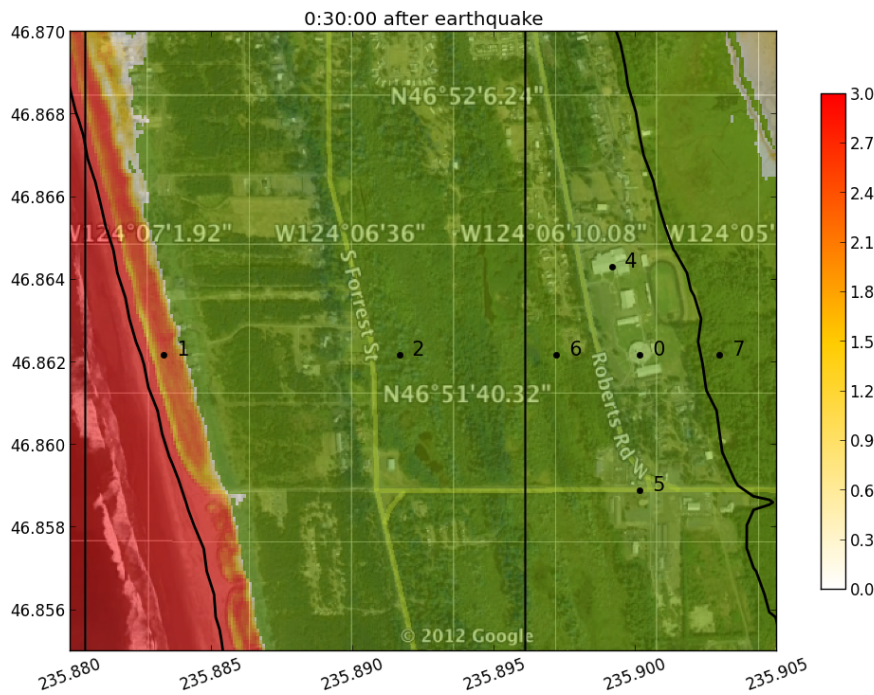

Cascadia Mw 9.0 Event