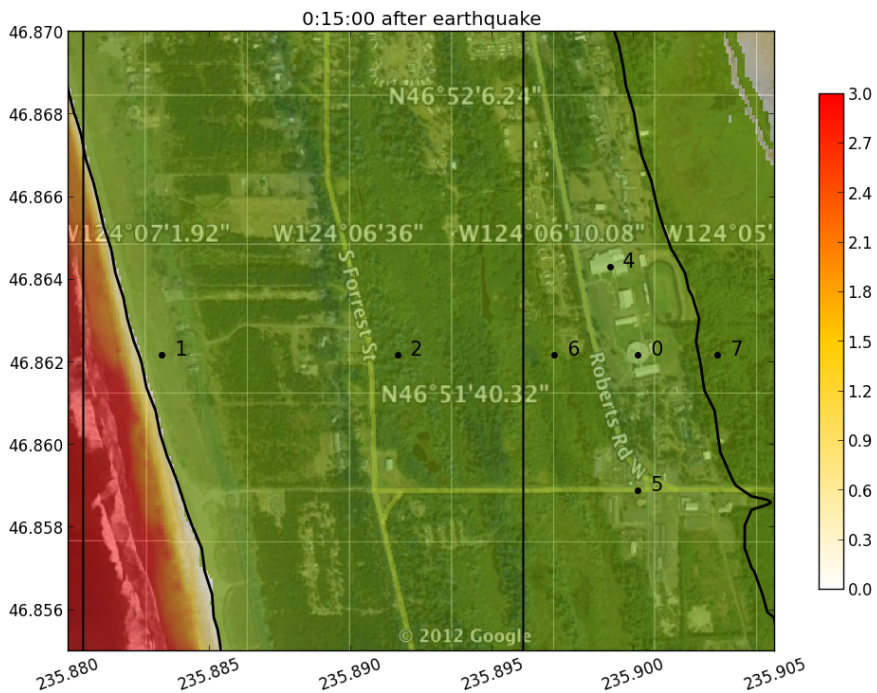

Cascadia Mw 9.0 Event