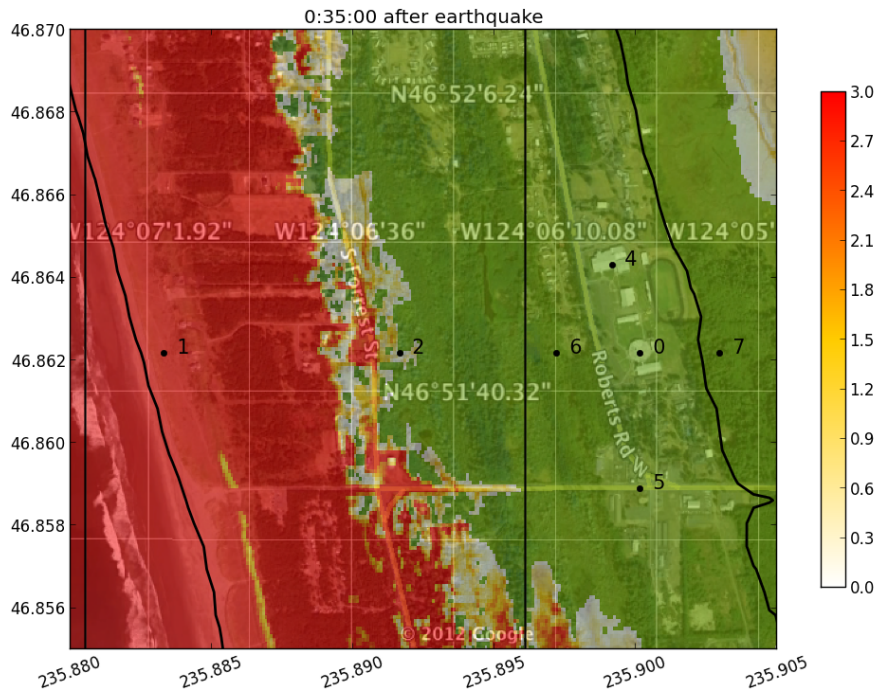

Cascadia Mw 9.0 Event