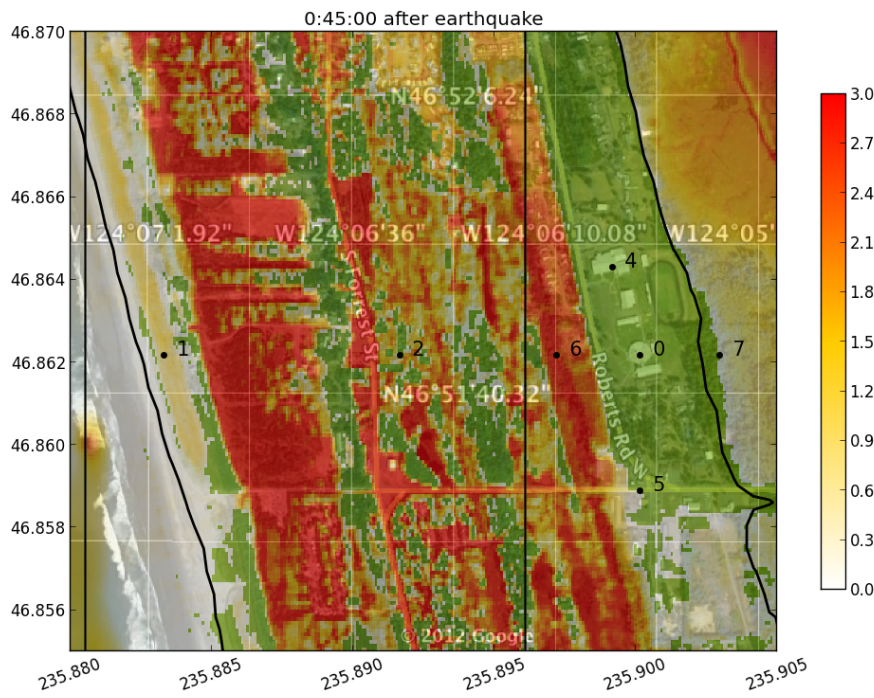

Cascadia Mw 9.0 Event