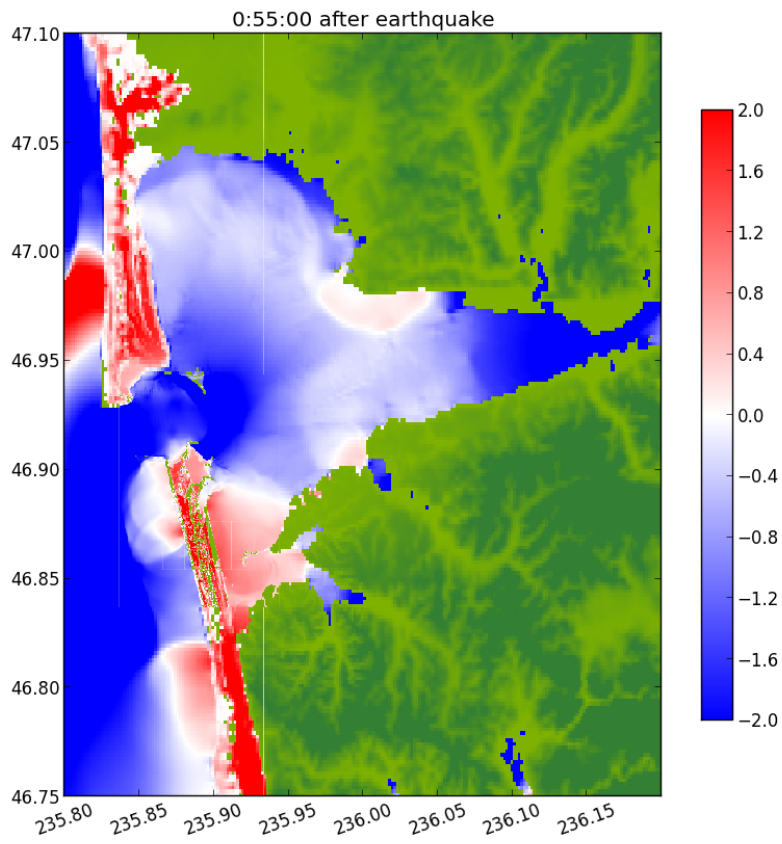

Cascadia Mw 9.0 Event