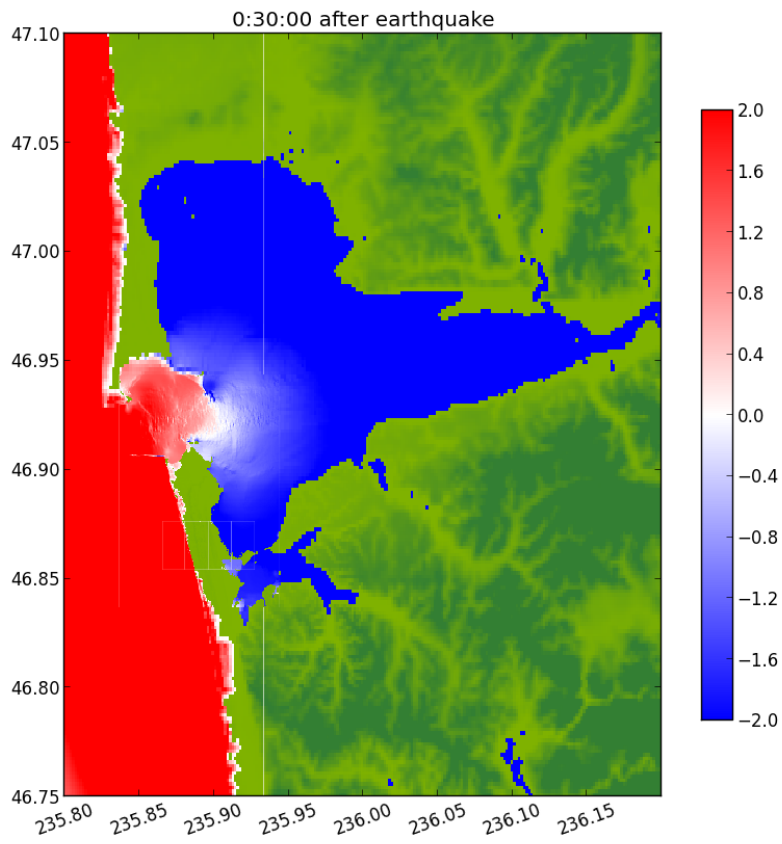

Cascadia Mw 9.0 Event