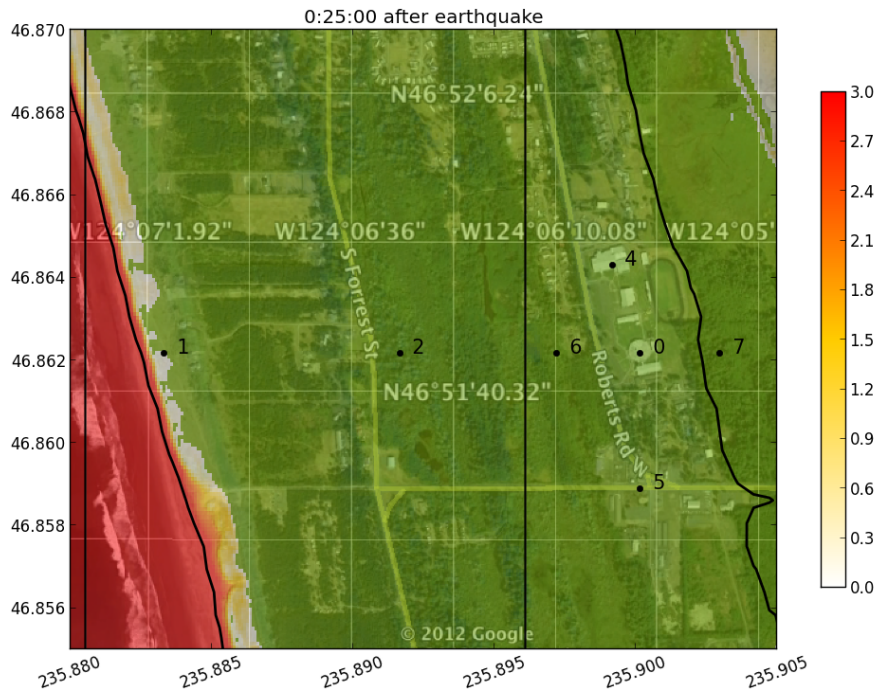

Cascadia Mw 9.0 Event