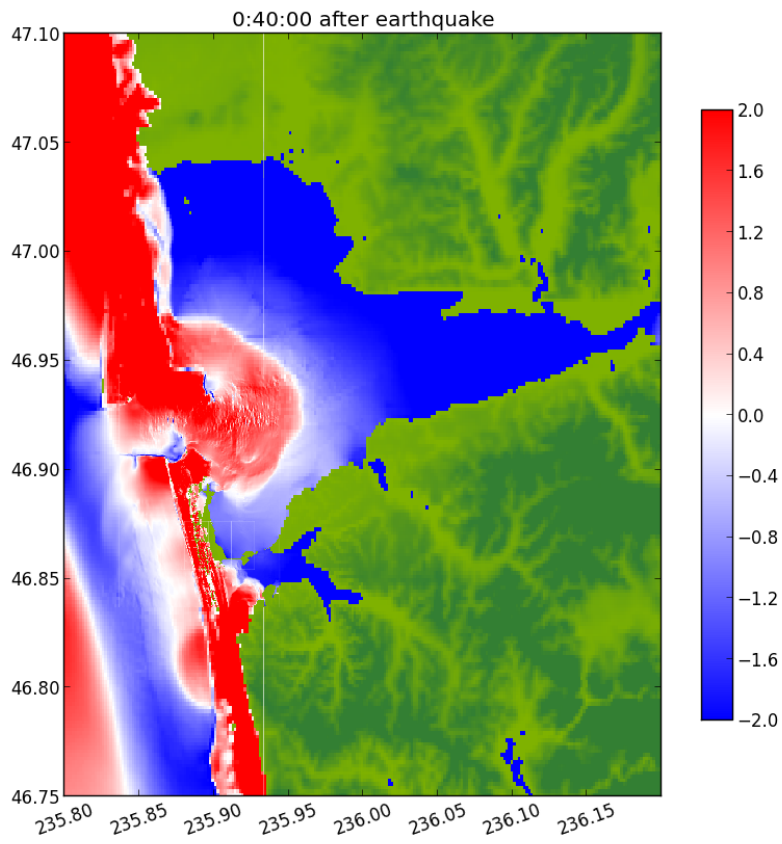

Cascadia Mw 9.0 Event