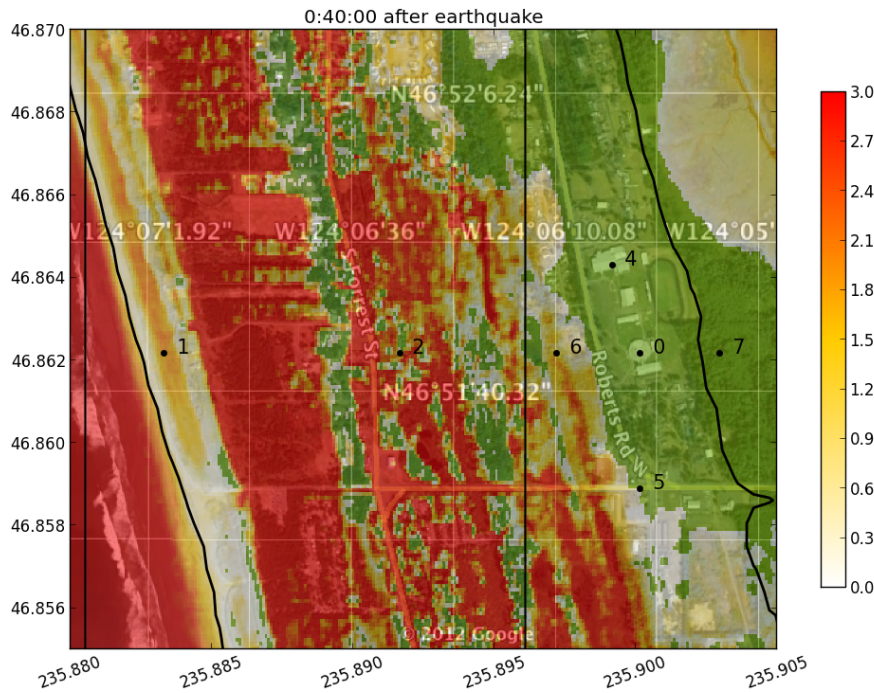

Cascadia Mw 9.0 Event