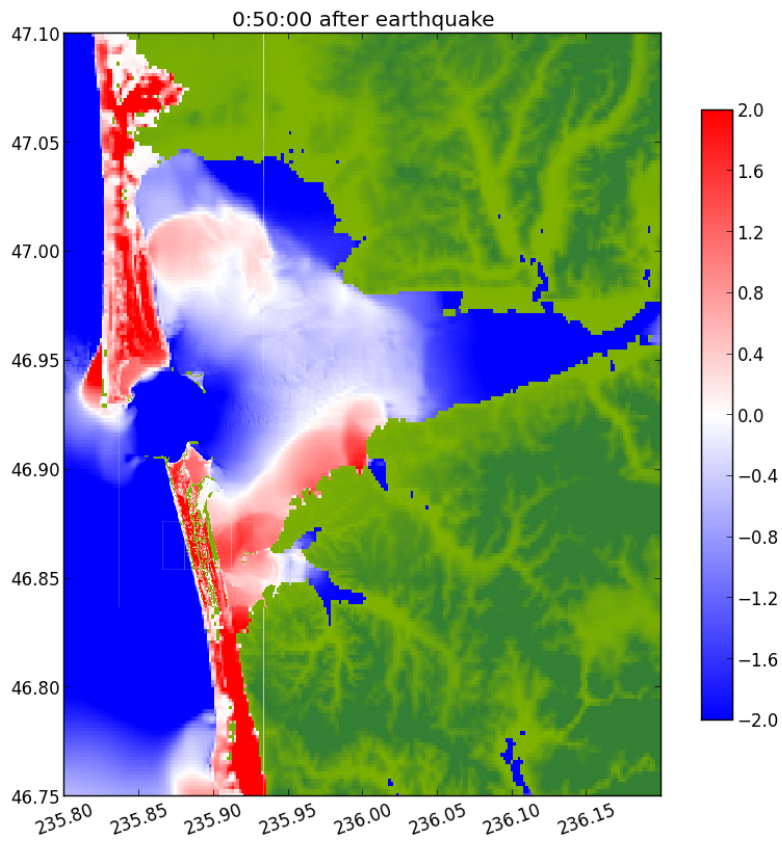

Cascadia Mw 9.0 Event