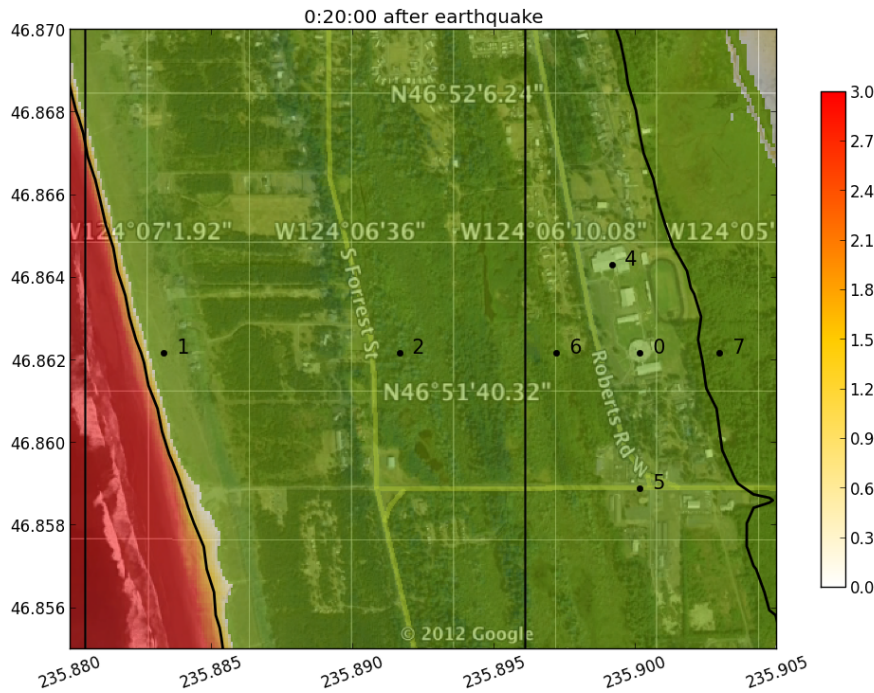

Cascadia Mw 9.0 Event