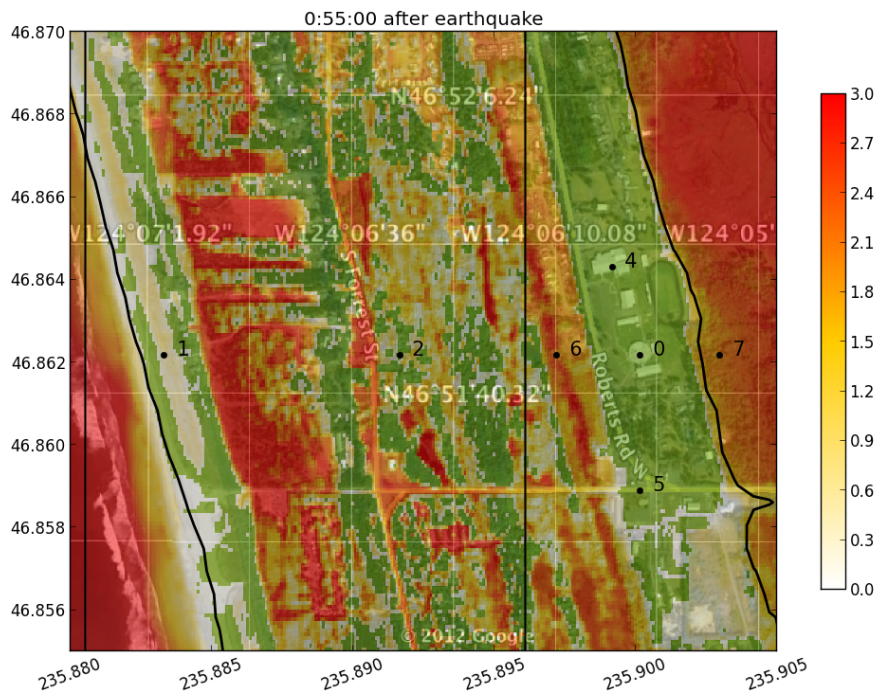

Cascadia Mw 9.0 Event