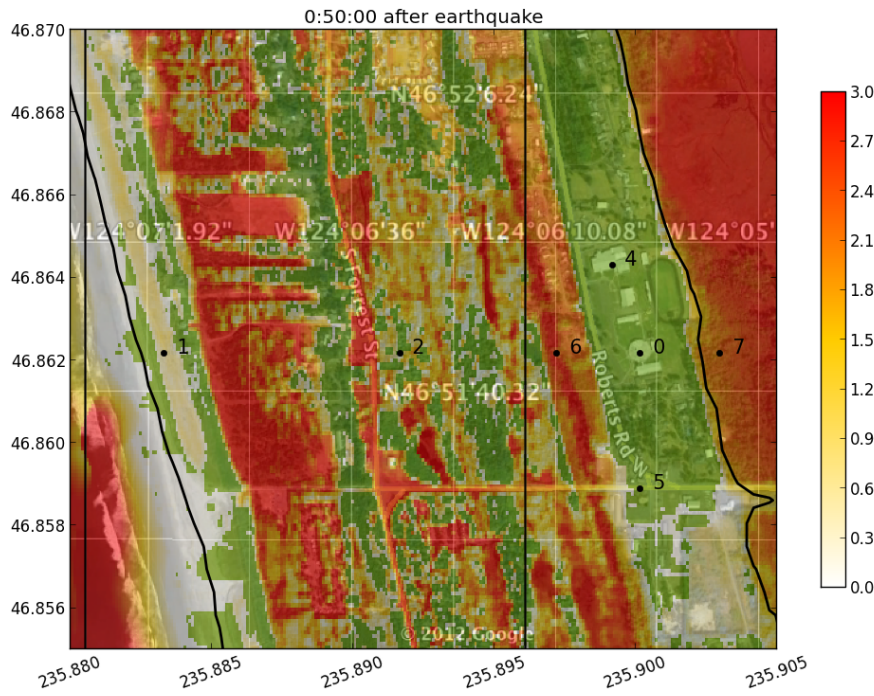

Cascadia Mw 9.0 Event