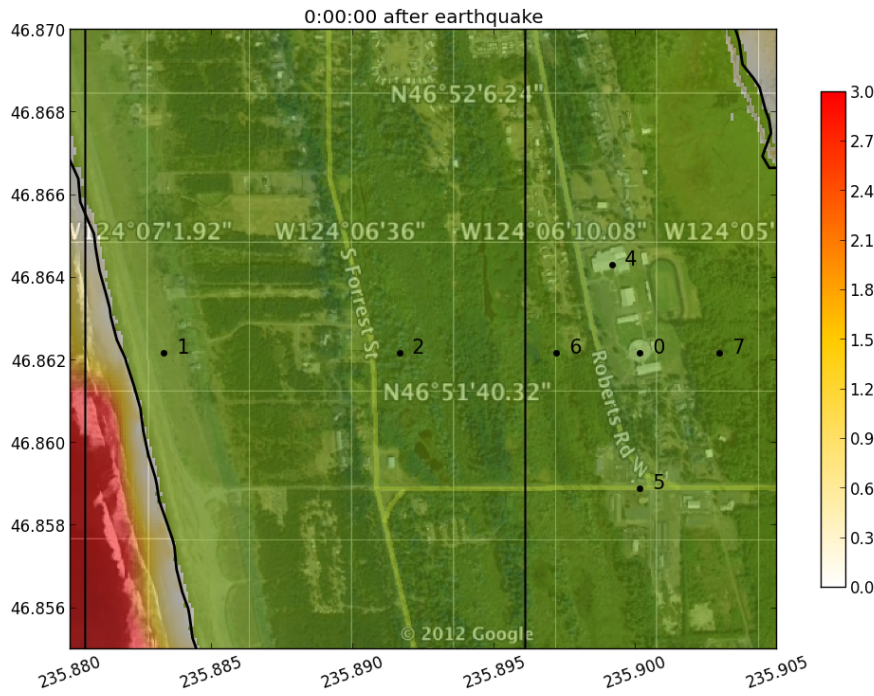

# Cascadia Mw 9.0 Event