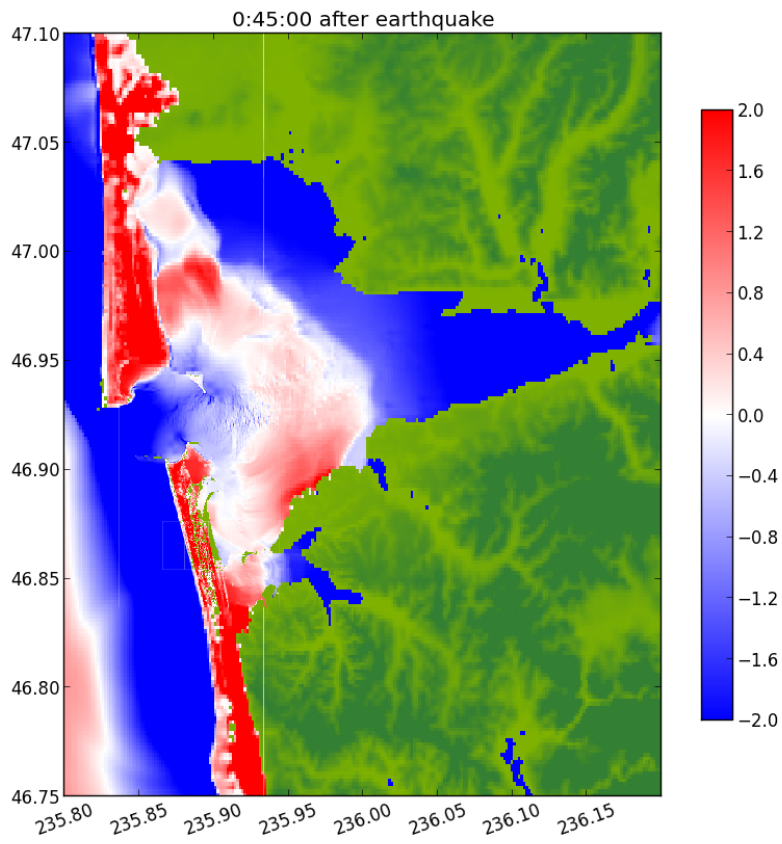

Cascadia Mw 9.0 Event