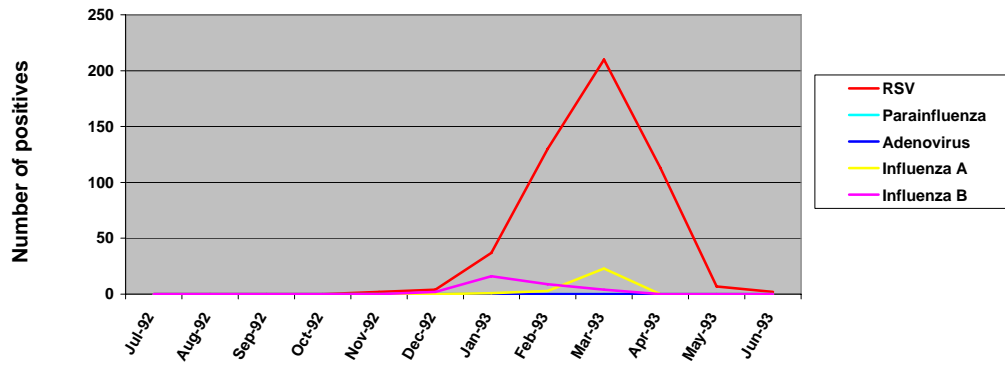

1992 - 1993 Respiratory Virus Detections

week ending	number tested	RSV	Parainfluenza	Adenovirus	Influenza A	Influenza B
03-Jul-92	25	0	0	0	0	0
10-Jul-92	28	0	0	0	0	0
17-Jul-92	16	0	0	0	0	0
24-Jul-92	24	0	0	0	0	0
31-Jul-92	18	0	0	0	0	0
07-Aug-92	6	0	0	0	0	0
14-Aug-92	15	0	0	0	0	0
21-Aug-92	12	0	0	0	0	0
28-Aug-92	11	0	0	0	0	0
04-Sep-92	20	0	0	0	0	0
11-Sep-92	14	0	0	0	0	0
18-Sep-92	29	0	0	0	0	0
25-Sep-92	26	0	0	0	0	0
02-Oct-92	23	0	0	0	0	0
09-Oct-92	13	0	0	0	0	0
16-Oct-92	16	0	0	0	0	0
23-Oct-92	12	0	0	0	0	0
30-Oct-92	21	0	0	0	0	0
06-Nov-92	15	1	0	0	0	0
13-Nov-92	18	0	0	0	0	0
20-Nov-92	24	0	0	0	0	0
27-Nov-92	21	1	0	0	0	0
04-Dec-92	20	0	0	0	0	0
11-Dec-92	22	0	0	0	0	0
18-Dec-92	18	3	0	0	0	1
25-Dec-92	19	1	0	0	0	1
01-Jan-93	30	5	0	0	0	1
08-Jan-93	42	8	0	0	0	3
15-Jan-93	78	4	0	0	0	3
22-Jan-93	58	7	0	0	0	3
29-Jan-93	61	13	0	0	1	6
05-Feb-93	71	23	0	0	0	0
12-Feb-93	82	24	0	0	1	3
19-Feb-93	117	44	0	0	1	3
26-Feb-93	118	39	0	0	1	3
05-Mar-93	150	53	0	0	6	0
12-Mar-93	124	56	0	0	10	2
19-Mar-93	130	51	0	0	4	2
26-Mar-93	122	50	0	0	3	0
02-Apr-93	84	28	0	0	0	0
09-Apr-93	101	41	0	0	0	0
16-Apr-93	64	22	0	0	0	0
23-Apr-93	74	12	0	0	0	0
30-Apr-93	53	10	0	0	0	0
07-May-93	29	5	0	0	0	0
14-May-93	21	2	0	0	0	0
21-May-93	14	0	0	0	0	0
28-May-93	17	0	0	0	0	0
04-Jun-93	12	1	0	0	0	0
11-Jun-93	11	0	0	0	0	0
18-Jun-93	10	0	0	0	0	0
25-Jun-93	11	1	0	0	0	0