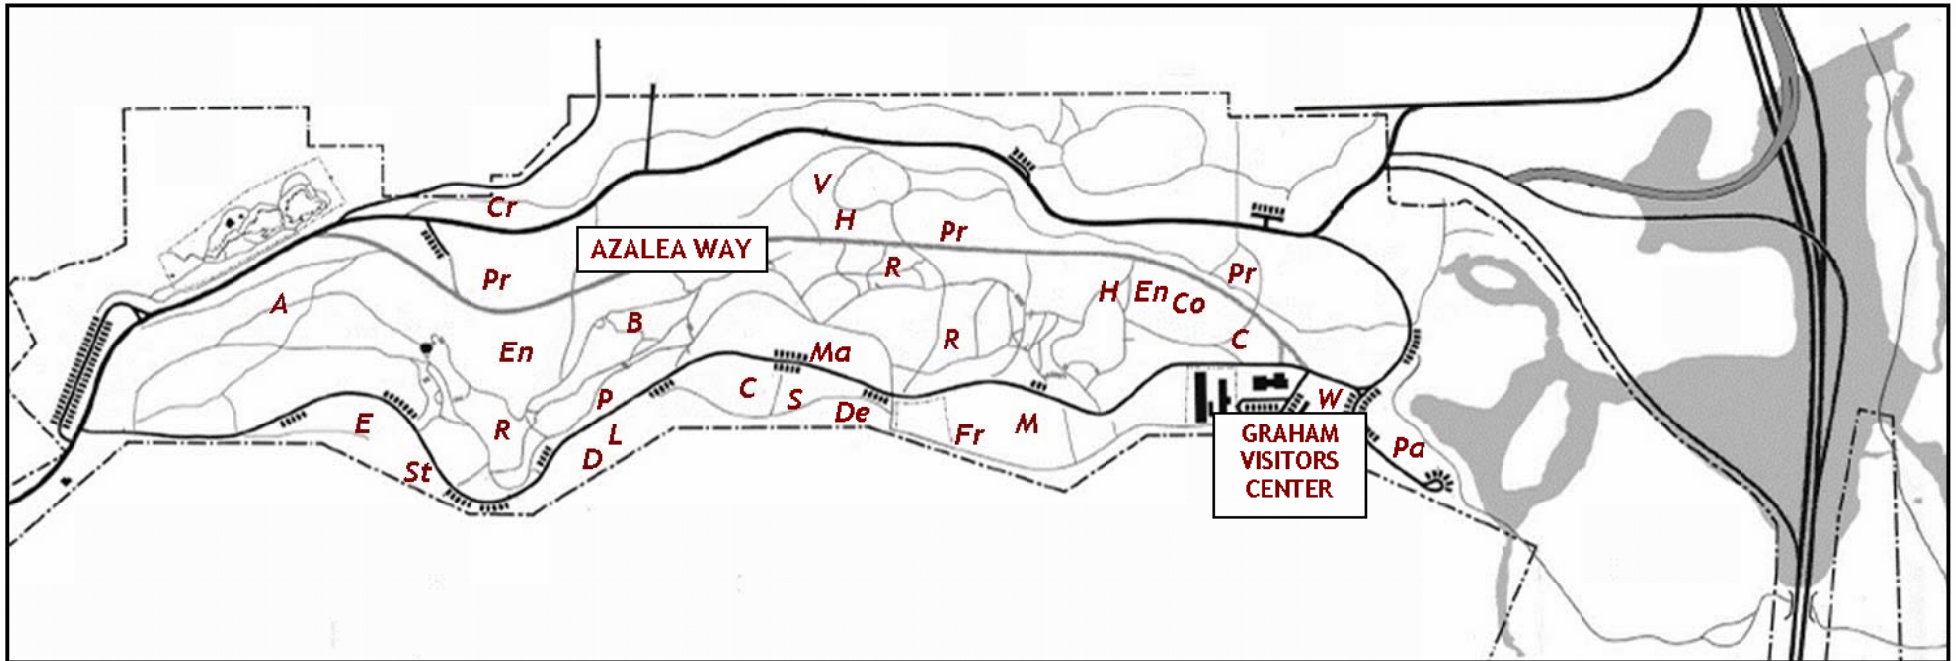

WASHINGTON PARK ARBORETUM

MAY HIGHLIGHTS

Walking Tour: Trees in Bloom

- | | | |
|---|--|--|
| A <i>Aesculus</i>
(Buckeye, Horse Chestnut) | En <i>Enkianthus</i> | Pr <i>Prunus</i>
(Flowering Cherry) |
| C <i>Cercis</i>
(Redbud) | H <i>Halesia</i>
(Silverbell-Tree) | R <i>Rhododendron</i> |
| Co <i>Cornus florida</i>
(Eastern Dogwood) | L <i>Laburnum</i>
(Golden Chain) | S <i>Sorbus</i>
(Mountain Ash) |
| Cr <i>Crataegus</i>
(Hawthorn) | M <i>Malus</i>
(Crabapple) | St <i>Styrax</i>
(Snowbell) |
| D <i>Davidia involucrata</i>
(Dove Tree) | Ma <i>Magnolia</i> | V <i>Viburnum</i> |
| De <i>Deutzia</i> | P <i>Paeonia</i>
(Tree Peony) | W <i>Wisteria</i> |
| E <i>Embothrium coccineum</i>
(Chilean Fire Tree) | Pa <i>Paulownia tomentosa</i>
(Empress Tree) | AZALEA WAY
<i>Rhododendron</i>
(Azalea) |