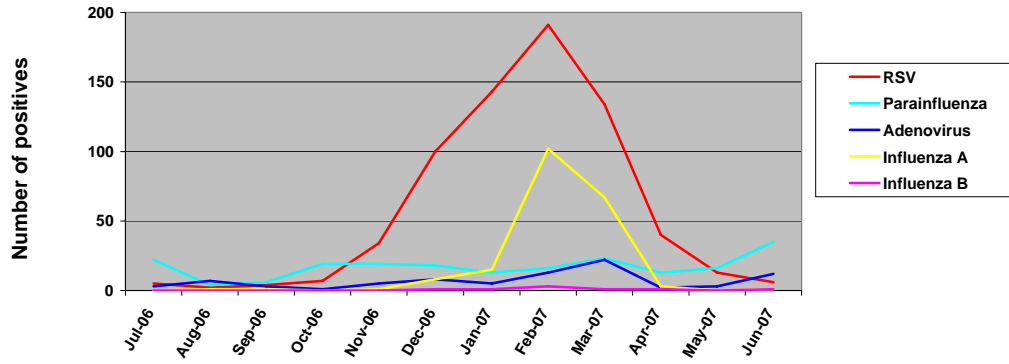

2006 - 2007 Respiratory Virus Detections

week ending	number tested	RSV	Parainfluenza	Adenovirus	Influenza A	Influenza B	Rapid "FLU"
01-Jul-06	42	1	2	0	0	0	none
08-Jul-06	61	2	4	1	0	0	none
15-Jul-06	55	1	8	0	0	0	none
22-Jul-06	36	1	5	2	0	0	none
29-Jul-06	54	0	3	0	0	0	none
05-Aug-06	39	0	0	0	0	0	none
12-Aug-06	40	0	1	2	0	0	none
19-Aug-06	68	0	3	3	1	0	none
26-Aug-06	52	2	0	2	0	0	none
02-Sep-06	44	2	0	1	0	0	none
09-Sep-06	56	1	0	1	0	0	none
16-Sep-06	54	0	2	0	0	0	none
23-Sep-06	62	0	2	0	0	0	none
30-Sep-06	83	1	2	1	1	0	none
07-Oct-06	63	1	4	1	0	0	none
14-Oct-06	84	2	4	0	0	0	none
21-Oct-06	81	1	5	0	0	0	none
28-Oct-06	77	3	6	0	0	0	none
04-Nov-06	88	5	7	1	0	0	none
11-Nov-06	96	8	5	3	0	0	none
18-Nov-06	100	7	4	0	0	0	none
25-Nov-06	110	14	3	1	1	0	none
02-Dec-06	113	11	7	3	2	0	none
09-Dec-06	118	19	2	3	0	0	none
16-Dec-06	124	27	2	0	1	1	none
23-Dec-06	90	20	2	0	3	0	none
29-Dec-06	101	23	5	2	2	0	none
05-Jan-07	138	37	1	1	2	1	none
12-Jan-07	133	38	4	1	4	0	none
19-Jan-07	127	32	4	3	7	0	none
26-Jan-07	145	36	4	0	2	0	none
02-Feb-07	156	41	3	1	14	0	3 positive/7 total
09-Feb-07	215	37	3	2	28	0	25 positive/44 total
16-Feb-07	252	63	8	2	26	2	33 positive/79 total
23-Feb-07	249	50	2	8	34	1	19 positive/77 total
02-Mar-07	199	25	5	6	18	1	17 positive/62 total
09-Mar-07	201	34	7	5	18	0	13 positive/39 total
16-Mar-07	168	31	6	4	15	0	10 positive/29 total
23-Mar-07	154	27	2	3	7	0	3 positive/10 total
30-Mar-07	121	17	3	4	9	0	6 positive/17 total
06-Apr-07	113	10	6	1	1	0	1 positive/12 total
13-Apr-07	111	11	4	0	2	1	none
20-Apr-07	83	11	1	0	0	0	none
27-Apr-07	61	8	2	1	0	0	none
04-May-07	79	5	2	1	0	0	none
11-May-07	83	4	1	1	0	0	none
18-May-07	93	3	7	1	0	0	none
25-May-07	59	1	6	0	0	0	none
01-Jun-07	81	2	7	3	0	0	none
08-Jun-07	93	2	9	3	0	0	none
15-Jun-07	73	1	8	3	0	1	none
22-Jun-07	82	1	4	3	0	0	none
30-Jun-07	61	0	7	0	1	0	none