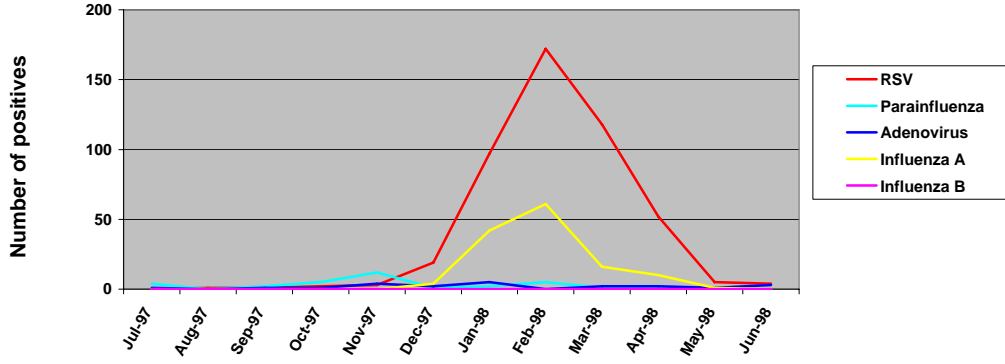

1997 - 1998 Respiratory Virus Detections

week ending	number tested	RSV	Parainfluenza	Adenovirus	Influenza A	Influenza B
04-Jul-97	19	0	1	0	0	0
11-Jul-97	14	0	0	1	0	0
18-Jul-97	16	0	0	0	0	0
25-Jul-97	9	0	3	0	0	0
01-Aug-97	21	1	0	0	0	0
08-Aug-97	10	0	0	0	0	0
15-Aug-97	6	0	0	0	0	0
22-Aug-97	13	0	0	0	0	0
29-Aug-97	9	0	0	0	0	0
05-Sep-97	20	1	0	0	0	0
12-Sep-97	23	0	1	0	0	0
19-Sep-97	23	0	0	1	0	0
26-Sep-97	27	0	1	0	0	0
03-Oct-97	26	0	1	1	0	0
10-Oct-97	29	0	0	0	0	0
17-Oct-97	16	0	3	0	0	0
24-Oct-97	22	1	1	0	0	0
31-Oct-97	38	1	0	0	0	0
07-Nov-97	40	2	4	1	0	0
14-Nov-97	31	0	3	1	0	0
21-Nov-97	54	0	4	1	0	0
28-Nov-97	29	1	1	1	0	0
05-Dec-97	32	5	1	0	0	0
12-Dec-97	53	3	0	1	3	0
19-Dec-97	39	7	0	0	0	0
26-Dec-97	42	4	0	1	1	0
02-Jan-98	70	16	0	1	3	0
09-Jan-98	78	17	0	1	6	0
16-Jan-98	68	17	1	1	7	0
23-Jan-98	81	23	1	0	14	0
30-Jan-98	73	24	0	2	12	0
06-Feb-98	106	28	1	0	19	0
13-Feb-98	127	46	1	0	18	0
20-Feb-98	107	41	2	0	19	0
27-Feb-98	148	57	1	0	5	0
06-Mar-98	129	43	0	0	7	0
13-Mar-98	111	32	1	0	7	0
20-Mar-98	66	28	0	1	1	0
27-Mar-98	80	15	0	1	1	0
03-Apr-98	51	12	0	0	1	0
10-Apr-98	76	16	0	0	0	0
17-Apr-98	91	21	0	1	0	0
24-Apr-98	54	3	0	1	0	0
01-May-98	26	1	1	0	1	0
08-May-98	25	1	0	0	0	0
15-May-98	18	1	0	0	0	0
22-May-98	27	1	0	0	0	0
29-May-98	34	1	0	1	0	0
05-Jun-98	17	2	0	1	0	0
12-Jun-98	25	1	0	2	0	0
19-Jun-98	21	1	0	0	0	0
26-Jun-98	26	0	1	0	0	0